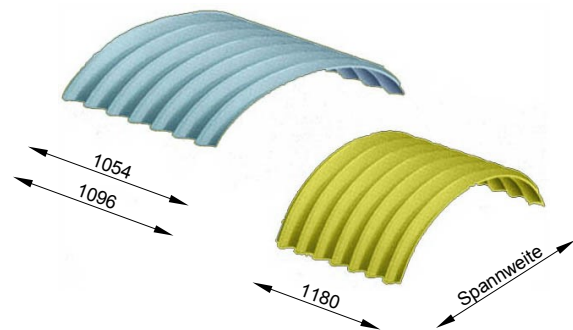

Gewölbte Platten

Profil	Spannweite, m	Artikel-Nr.
146 / 48	1,52	L 1080
177 / 51	1,83	(Radius 9 m)
	2,13	L 1180
	2,50	
177 / 51	2,75	L 1317
	3,05	(Radius 3 m)

Flachbahn

Breite, m	
0,50	2,25
0,75	2,50
1,00	2,75
1,25	3,00
1,50	3,25
1,75	3,50
2,00	

Länge, m	
normal	40
mittel	30
stark	30

Fiberglas Polyester Wellbahn

Seite 124

Wellbahn

Profil	Wellbahnlänge, mm														Wellbahnbreite, mm			
	500	750	1000	1250	1500	1750	2000	2250	2500	2750	3000	3250	3500	3750	4000	20.000 / 40.000	30.000	auf Anfrage
76 / 18	X	X	X	X	X	X	X	X	X	X	X	X	X	X	X	X	X	X

Wellplatten

Profil	Wellplattenlänge, mm									
	1220	1520	1830	2130	2440	2750	3050	4270		
146 / 48	X	X	X	X	X	X	X	X	X	
177 / 51	X	X	X	X	X	X	X	X	X	
350 / 55	X	X	X	X	X	X	X	X	X	
200 / 60	X	X	X	X	X	X	X	X	X	

Trapezplatten

Profil	Plattenlänge, mm											
	2000	2100	3000	3100	4000	4200	5000	5200	6000	6200	auf Anfrage	
333 / 45									X			
350 / 55												
500 / 40												