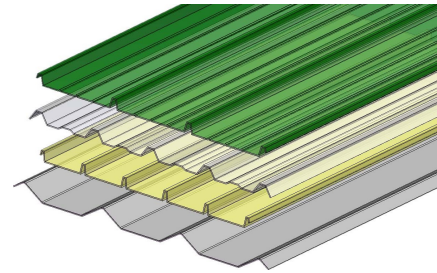

Gewölbte Platten

Profil	Spannweite, m	Artikel-Nr.
146 / 48	1,52	L 1080
177 / 51	1,83	(Radius 9 m)
	2,13	L 1180
	2,50	
177 / 51	2,75	L 1317
	3,05	(Radius 3 m)

Flachbahn

Breite, m	
0,50	2,25
0,75	2,50
1,00	2,75
1,25	3,00
1,50	3,25
1,75	3,50
2,00	

Fiberglas Polyester Lichtplatten

Seite 126

Trapezplatten

Profil	Plattenlänge, mm										auf Anfrage	
	2000	2100	3000	3100	4000	4200	5000	5200	6000	6200		
75 / 20											X	
78 / 21											X	
80 / 20											X	
112 / 28											X	
114 / 28											X	

Trapezplatten

Profil	Plattenlänge, mm												
	2000	2100	3000	3100	4000	4200	5000	5200	6000	6200	auf Anfrage		
183 / 38	X		X		X		X		X				
190 / 39												X	
200 / 30									X				
200 / 32		X	X		X		X			X			
215 / 40												X	

Fiberglas Polyester Lichtplatten

Seite 128

Trapezplatten

Profil	Plattenlänge, mm										auf Anfrage	
	2000	2100	3000	3100	4000	4200	5000	5200	6000	6200		
250 / 40											X	
250 / 40											X	
250 / 40											X	
275 / 35											X	
333 / 38											X	