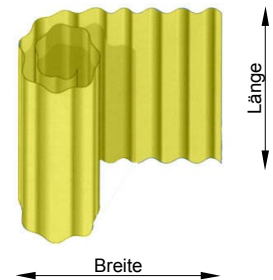

Gewölbte Platten

Profil	Spannweite, m	Artikel-Nr.
146 / 48	1,52	L 1080
177 / 51	1,83	(Radius 9 m)
	2,13	L 1180
	2,50	
177 / 51	2,75	L 1317
	3,05	(Radius 3 m)

Flachbahn

Breite, m	
0,50	2,25
0,75	2,50
1,00	2,75
1,25	3,00
1,50	3,25
1,75	3,50
2,00	

Länge, m	
normal	40
mittel	30
stark	30

Fiberglas Polyester Wellbahn

Seite 124

Wellbahn

Profil	Wellbahnlänge, mm														Wellbahnbreite, mm			
	500	750	1000	1250	1500	1750	2000	2250	2500	2750	3000	3250	3500	3750	4000	20.000 / 40.000	30.000	auf Anfrage
76 / 18	X	X	X	X	X	X	X	X	X	X	X	X	X	X	X	X	X	X

Wellplatten

Profil	Wellplattenlänge, mm									
	1220	1520	1830	2130	2440	2750	3050	4270		
146 / 48	X	X	X	X	X	X	X	X	X	
177 / 51	X	X	X	X	X	X	X	X	X	
350 / 55	X	X	X	X	X	X	X	X	X	
200 / 60	X	X	X	X	X	X	X	X	X	