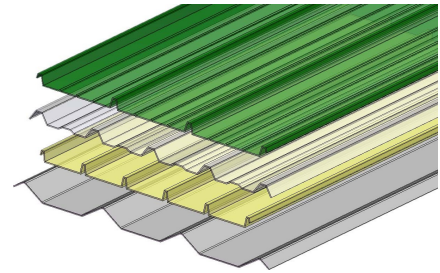

Gewölbte Platten

Profil	Spannweite, m	Artikel-Nr.
146 / 48	1,52	L 1080
177 / 51	1,83	(Radius 9 m)
	2,13	L 1180
	2,50	
177 / 51	2,75	L 1317
	3,05	(Radius 3 m)

Flachbahn

Breite, m	
0,50	2,25
0,75	2,50
1,00	2,75
1,25	3,00
1,50	3,25
1,75	3,50
2,00	

Länge, m	
normal	40
mittel	30
stark	30

Fiberglas Polyester Wellbahn

Seite 124

Wellbahn

Profil	Wellbahnlänge, mm														Wellbahnbreite, mm			
	500	750	1000	1250	1500	1750	2000	2250	2500	2750	3000	3250	3500	3750	4000	20.000 / 40.000	30.000	auf Anfrage
76 / 18	X	X	X	X	X	X	X	X	X	X	X	X	X	X	X	X	X	X

Wellplatten

Profil	Wellplattenlänge, mm									
	1220	1520	1830	2130	2440	2750	3050	4270		
146 / 48	X	X	X	X	X	X	X	X	X	
177 / 51	X	X	X	X	X	X	X	X	X	
350 / 55	X	X	X	X	X	X	X	X	X	
200 / 60	X	X	X	X	X	X	X	X	X	

Fiberglas Polyester Lichtplatten

Seite 126

Trapezplatten

Profil	Plattenlänge, mm										auf Anfrage	
	2000	2100	3000	3100	4000	4200	5000	5200	6000	6200		
75 / 20											X	
78 / 21											X	
80 / 20											X	
112 / 28											X	
114 / 28											X	