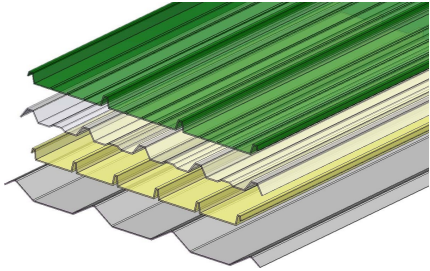

Fiberglas Polyester Lichtplatten

Seite 126

Trapezplatten

Profil	Plattenlänge, mm										auf Anfrage	
	2000	2100	3000	3100	4000	4200	5000	5200	6000	6200		
75 / 20											X	
78 / 21											X	
80 / 20											X	
112 / 28											X	
114 / 28											X	

Trapezplatten

Profil	Plattenlänge, mm												
	2000	2100	3000	3100	4000	4200	5000	5200	6000	6200	auf Anfrage		
183 / 38	X		X		X		X		X				
190 / 39												X	
200 / 30									X				
200 / 32		X	X		X		X			X			
215 / 40												X	

Fiberglas Polyester Lichtplatten

Seite 128

Trapezplatten

Profil	Plattenlänge, mm										auf Anfrage	
	2000	2100	3000	3100	4000	4200	5000	5200	6000	6200		
250 / 40											X	
250 / 40											X	
250 / 40											X	
275 / 35											X	
333 / 38											X	

Trapezplatten

Profil	Plattenlänge, mm											
	2000	2100	3000	3100	4000	4200	5000	5200	6000	6200	auf Anfrage	
333 / 45									X			
350 / 55												
500 / 40												