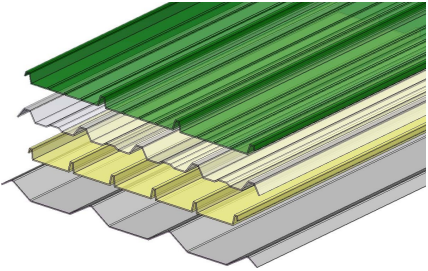

Gewölbte Platten

Profil	Spannweite, m	Artikel-Nr.
146 / 48	1,52	L 1080
177 / 51	1,83	(Radius 9 m)
	2,13	L 1180
	2,50	
177 / 51	2,75	L 1317
	3,05	(Radius 3 m)

Flachbahn

Breite, m	
0,50	2,25
0,75	2,50
1,00	2,75
1,25	3,00
1,50	3,25
1,75	3,50
2,00	

Wellplatten

Profil	Wellplattenlänge, mm									
	1220	1520	1830	2130	2440	2750	3050	4270		
146 / 48	X	X	X	X	X	X	X	X	X	
177 / 51	X	X	X	X	X	X	X	X	X	
350 / 55	X	X	X	X	X	X	X	X	X	
200 / 60	X	X	X	X	X	X	X	X	X	

Fiberglas Polyester Lichtplatten

Seite 126

Trapezplatten

Profil	Plattenlänge, mm										auf Anfrage	
	2000	2100	3000	3100	4000	4200	5000	5200	6000	6200		
75 / 20											X	
78 / 21											X	
80 / 20											X	
112 / 28											X	
114 / 28											X	

Trapezplatten

Profil	Plattenlänge, mm												
	2000	2100	3000	3100	4000	4200	5000	5200	6000	6200	auf Anfrage		
183 / 38	X		X		X		X		X				
190 / 39												X	
200 / 30									X				
200 / 32		X	X		X		X			X			
215 / 40												X	